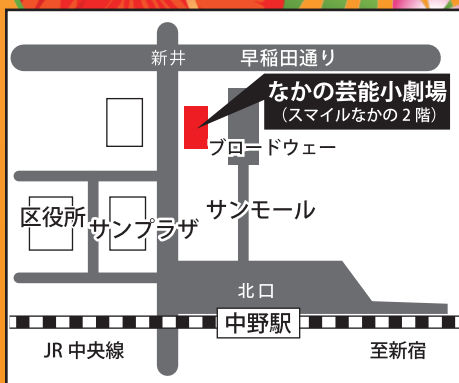

ギター
大輪好男

ベース
落合 宏文

ピアノ
飯島康男

ドラム
島田 洋

なかの芸能小劇場

2017年7月17日 (月)

MAP

開場：午後1時 / 開演：午後1時30分

中野区中野 5-68-7 中野区社会福祉会館
スマイルなかの2階 (中野駅北口より徒歩5分)

チケット：3,000円
(自由席定員制 110名様)

お問い合わせ：各出演者へ

携帯電話：090-1110-5969 (清水)

制作：ハワイアンカンパニー